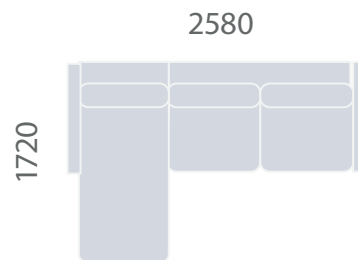

Размер спального места 1330x1980

Размер спального места 1530x1980

Варианты форм:

A

B

C

D