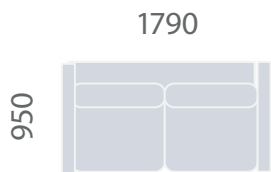

Размер спального места 1330x1980

Размер спального места 1530x1980

Варианты форм:

A

B

C

D